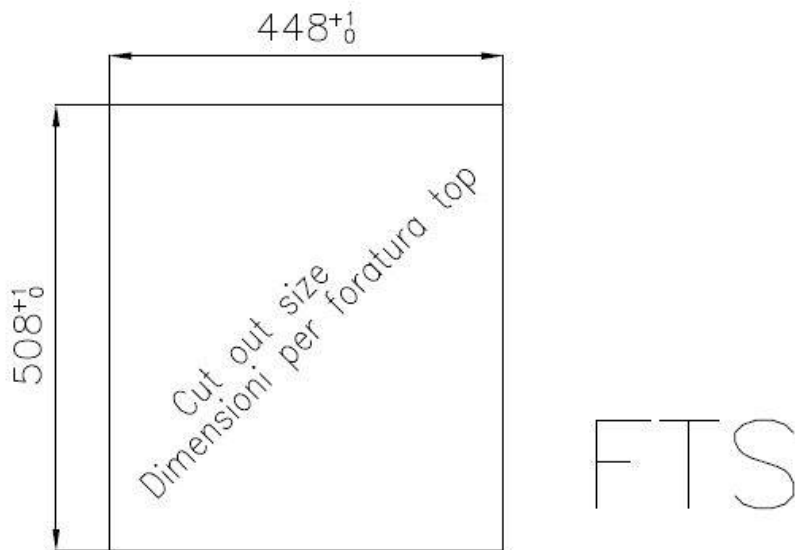

Lavello / Sink cod. 3363 050