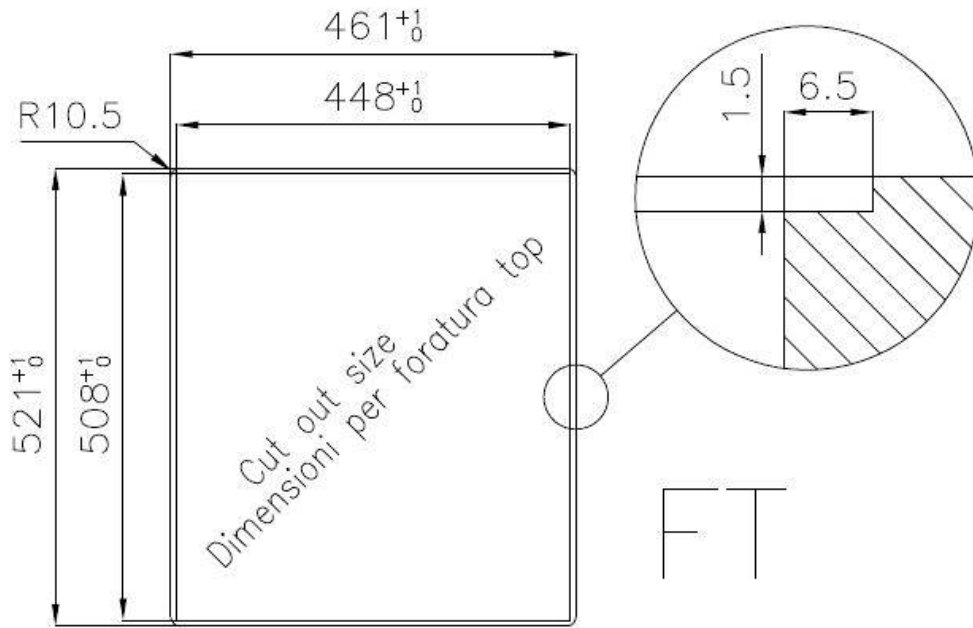

Lavello / Sink cod. 3363 050